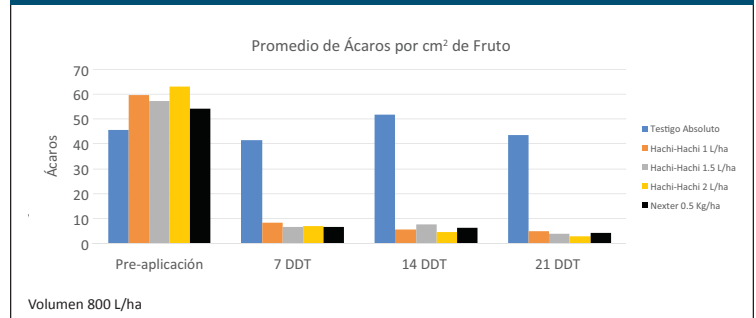

Efectividad de Hachi-Hachi Contra Diferentes Plagas

Efectividad Contra el Psílido Asiático: *Diaphorina citri* en el Limón Persa Cotaxtla, Veracruz 2020

Efectividad Contra *Trips: *Scirtothrips citri* en el Limón Persa Tierra Blanca, Veracruz 2020

Efectividad Contra el *Ácaro Blanco: *Polyphagotarsonemus latus* en el Limón Persa Cotaxtla, Veracruz 2020

Efectividad Contra la *Negrilla: *Phyllocoptruta oleivora* en el Limón Persa Cotaxtla, Veracruz 2020