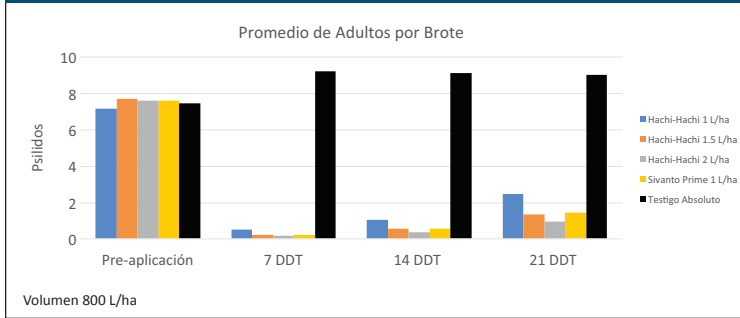

Efectividad de Hachi-Hachi Contra Diferentes Plagas

Efectividad Contra el Psílido Asiático: *Diaphorina citri* en el Limón Persa Cotaxtla, Veracruz 2020