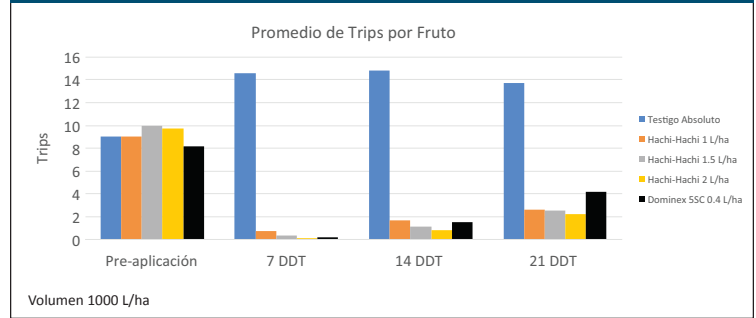

Informacion General

- Hachi-Hachi es un insecticida de contacto por lo que tener una buena cobertura durante la aspersion es fundamental para obtener el control de la plaga o plagas objetivo.
- Intervalo de reentrada al campo; 24 horas
- Intervalo de seguridad a cosecha: 14 días

Efectividad de Hachi-Hachi Contra Diferentes Plagas

Efectividad Contra el Psílido Asiático: *Diaphorina citri* en el Limón Persa Cotaxtla, Veracruz 2020

Efectividad Contra *Trips: *Scirtothrips citri* en el Limón Persa Tierra Blanca, Veracruz 2020

Efectividad Contra el *Ácaro Blanco: *Polyphagotarsonemus latus* en el Limón Persa Cotaxtla, Veracruz 2020

Efectividad Contra la *Negrilla: *Phyllocoptruta oleivora* en el Limón Persa Cotaxtla, Veracruz 2020