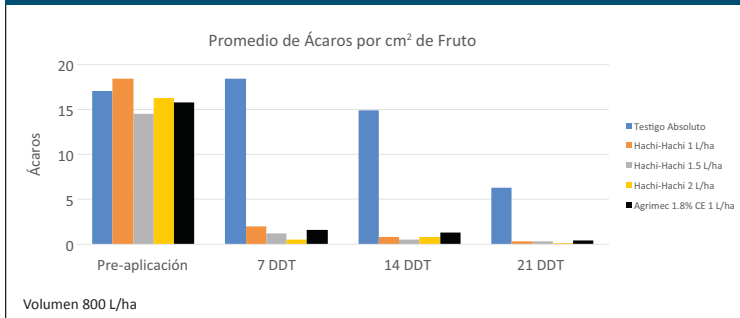

Efectividad de Hachi-Hachi Contra Diferentes Plagas

Efectividad Contra el Psílido Asiático: *Diaphorina citri* en el Limón Persa Cotaxtla, Veracruz 2020

Efectividad Contra *Trips: *Scirtothrips citri* en el Limón Persa Tierra Blanca, Veracruz 2020

Efectividad Contra el *Ácaro Blanco: *Polyphagotarsonemus latus* en el Limón Persa Cotaxtla, Veracruz 2020

Efectividad Contra la *Negrilla: *Phyllocoptruta oleivora* en el Limón Persa Cotaxtla, Veracruz 2020